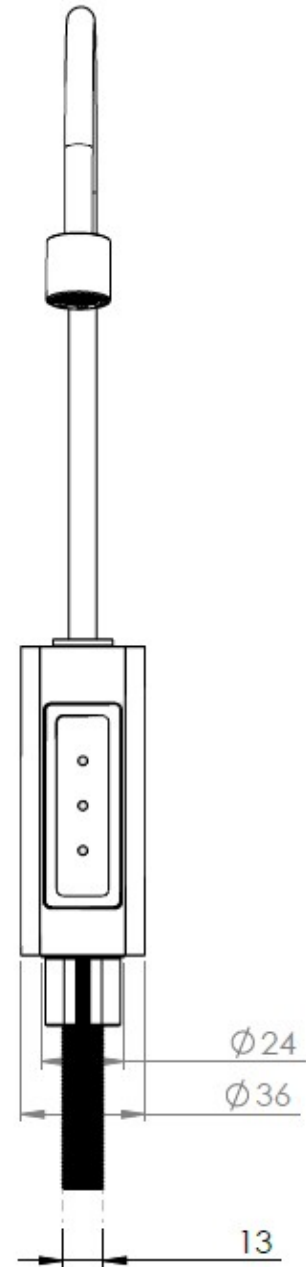

PURA
FONTE

ACQUA PURA QUANDO VUOI