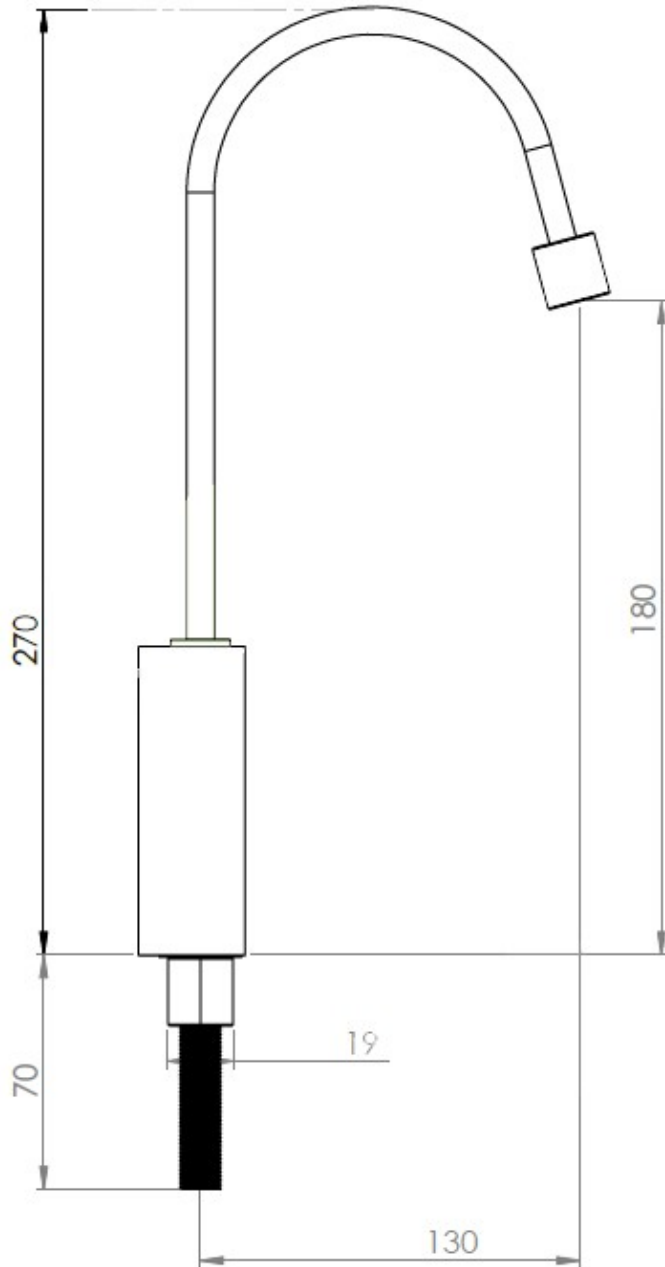

PURA
FONTE

ACQUA PURA QUANDO VUOI